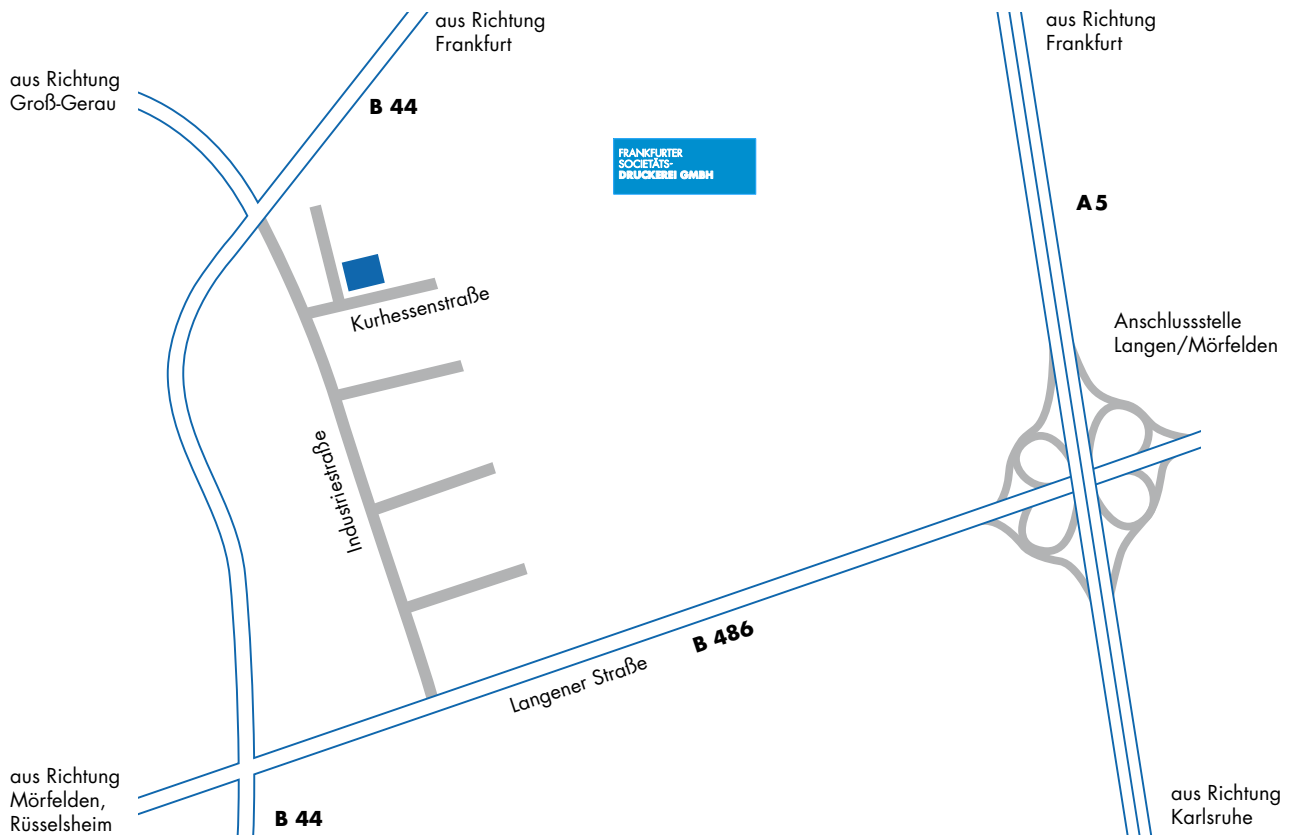

## Anfahrt

### Autobahn A 5 (Kassel–Karlsruhe)

- An der Anschlussstelle Langen/Mörfelden abbiegen.
- Der B 486 (Langener Straße) in Richtung Rüsselsheim folgen.
- An der ersten Ampel rechts auf die Industriestraße abbiegen.
- Rechts auf die Kurhessenstraße abbiegen.
- Auf der linken Straßenseite liegt die Einfahrt.

Druckzentrum Mörfelden  
Kurhessenstr. 4–6  
64546 Mörfelden  
Telefon: 0 61 05 / 98 30

FRANKFURTER  
SOCIETÄTS-  
DRUCKEREI GMBH